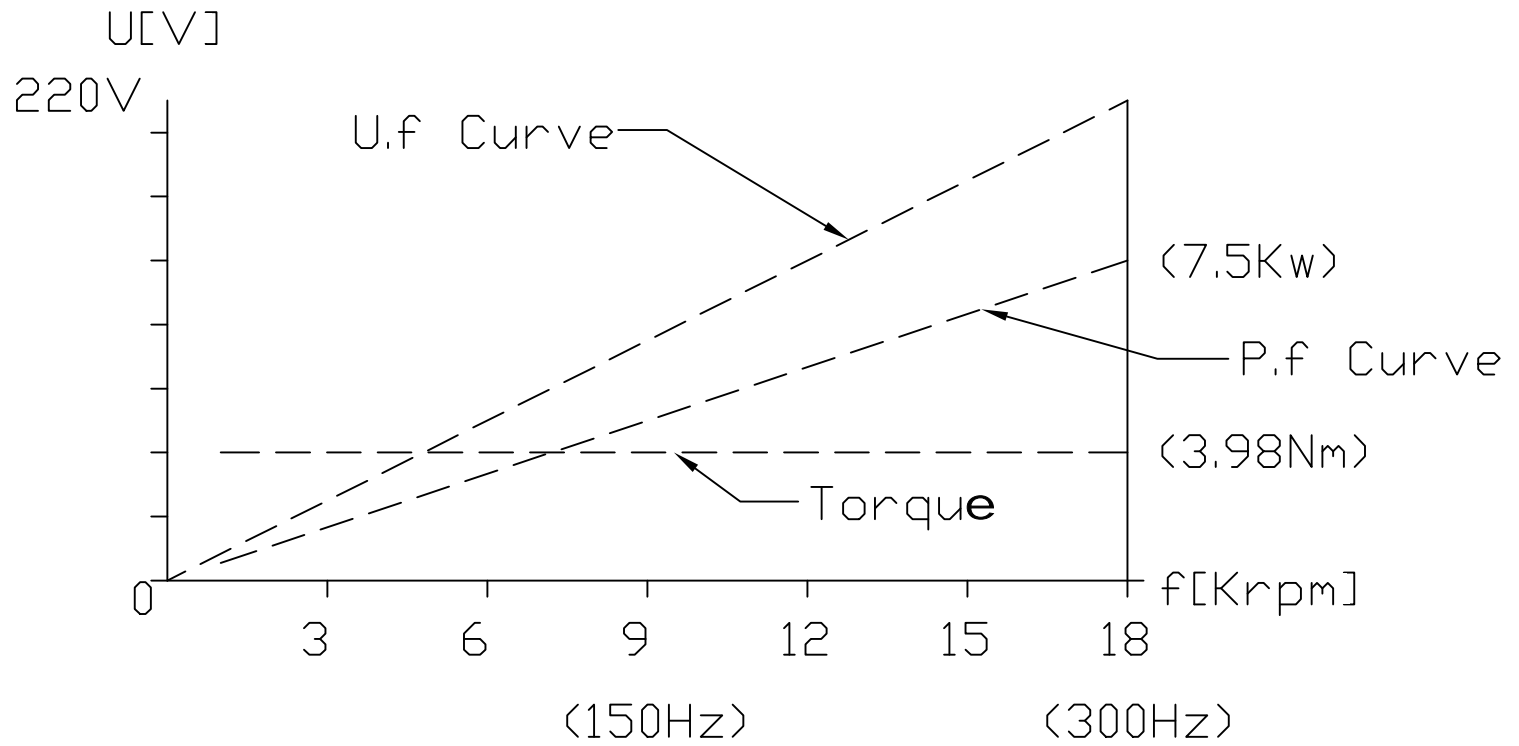

GDF60-18Z/7.5
220V 26.0A 2P

TA:20°C

Serv:S1

air cooling