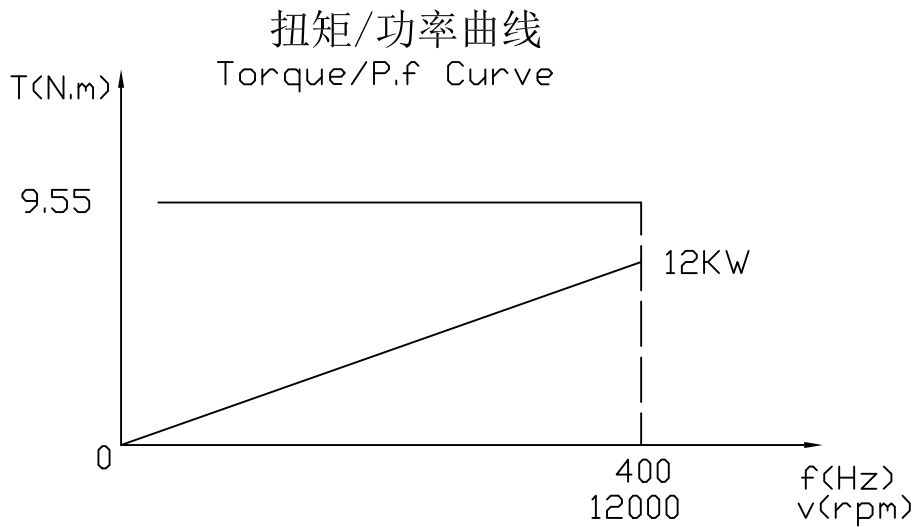

GDL150-40-12Z/12
12KW 380V 25.0A
400Hz 12000rpm

注: TA:20°C Serv:S1 Water cooling