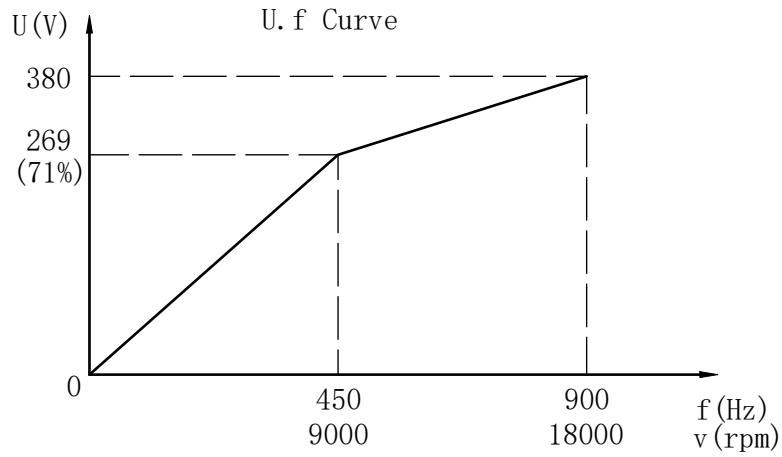

GDK120-9-18Z/4.0-8.0
 4.0-8.0KW 269-380V 12.5A
 450-900Hz 9000-18000rpm

频压曲线

扭矩/功率曲线

注: TA:20°C Serv:S1/S6-20% Water cooling