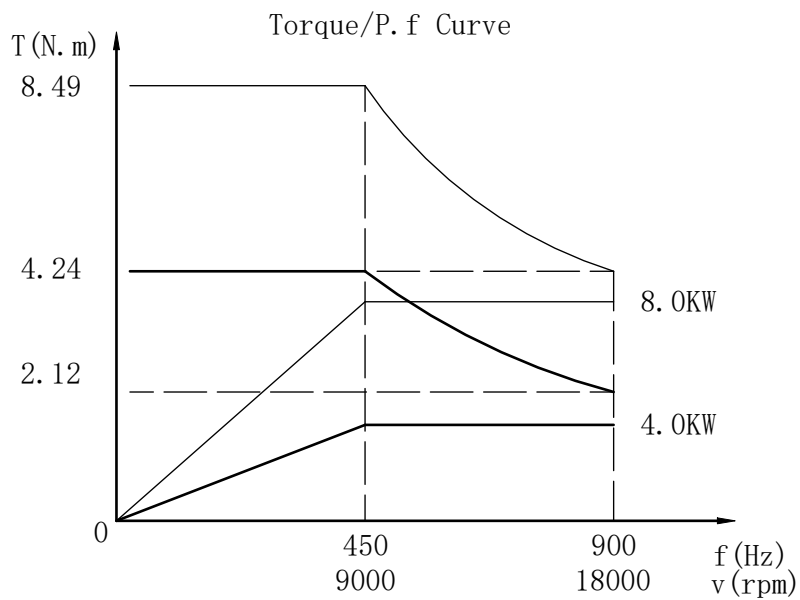

GDK120-9-18Z/4.0-8.0
 4.0-8.0KW 269-380V 12.5A
 450-900Hz 9000-18000rpm

频压曲线

扭矩/功率曲线

注: TA:20°C Serv:S1/S6-20% Water cooling