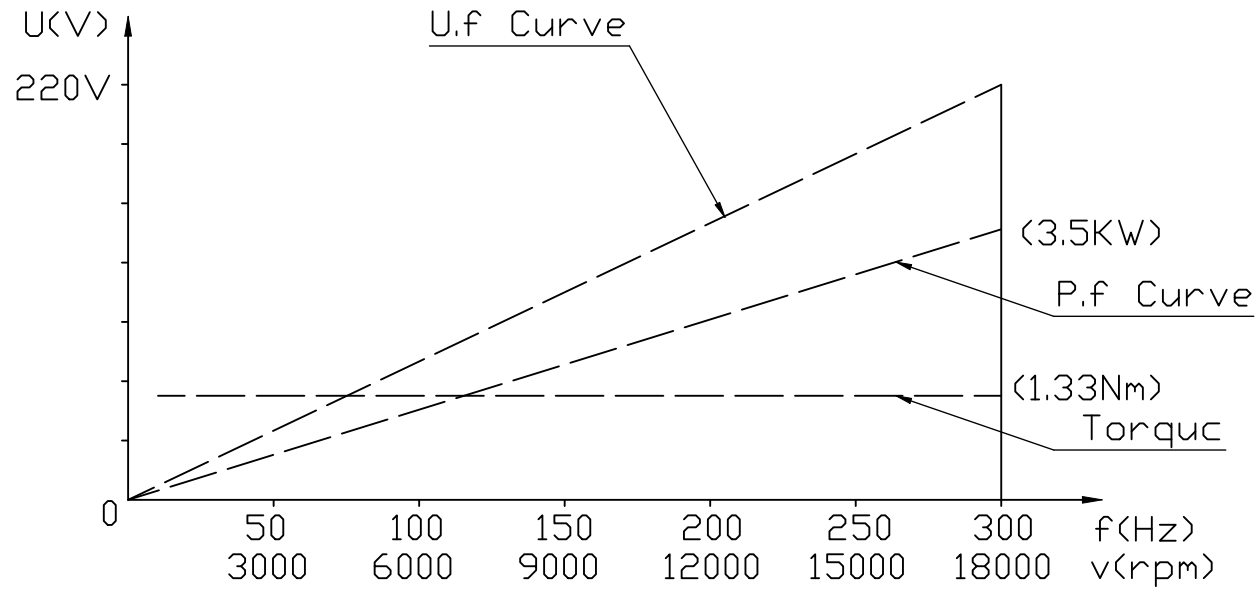

GDF53-18Z/3.5  
220V 12.0A 2P  
300Hz 18000rpm

TA:20°C

Serv:S1

air cooling